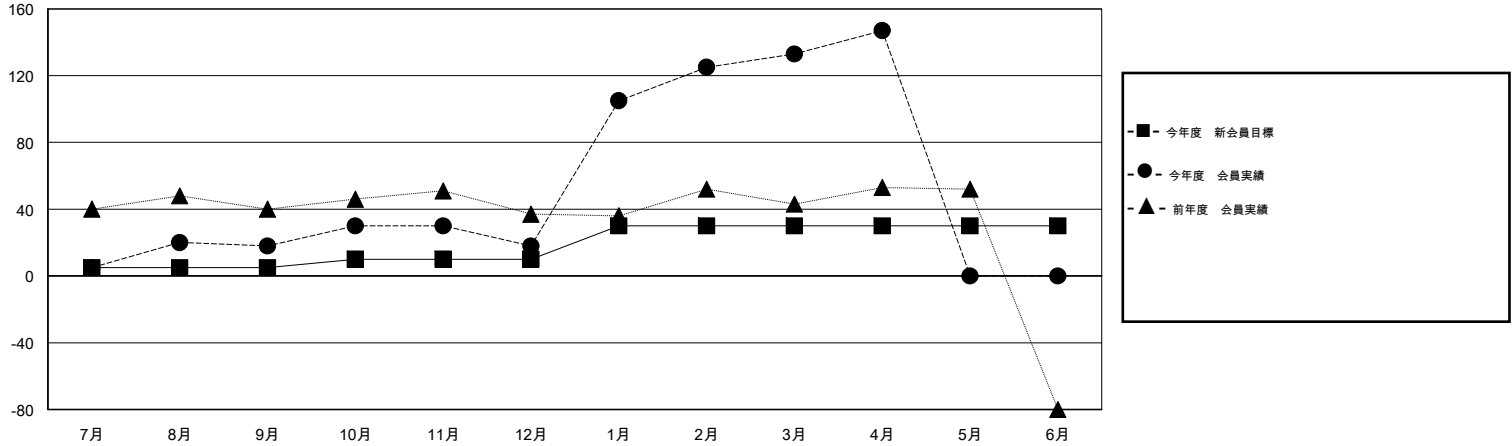

MONTHLY MEMBERSHIP PROGRESS REPORT

District 336 D

Results as of: 4/30/2014

GMT: Junichi Takata

地域 JAPAN

GMT会則地域 5-Jap

クラブ				
結果 : 2013-2014				
四半期	新クラブ目標	実際の新クラブ	実際の解散クラブ	実際の純増/純減
7月/8月/9月	0	0	0	0
10月/11月/12月	0	0	0	0
1月/2月/3月	1	0	0	0
4月/5月/6月	0	0	0	0

名				
結果 : 2013-2014				
四半期	新会員目標	実際の追加登録会員数	実際の退会者	実際の純増/純減
7月/8月/9月	5	85	67	18
10月/11月/12月	5	55	55	0
1月/2月/3月	20	164	49	115
4月/5月/6月	0	29	15	14

新クラブ目標及び実績累計

会員目標及び実績累計

解散クラブ: 0	76 CLUBS OF 96 一名以上の新会員を登録	男女別
		男性 2,894 (89.85%)
		女性 327 (10.15%)
退会者	健康診断データはこちら	家族会員 243
物故会員 26		世帯主 119
クラブ解散 0		世帯主以外 124
その他 160		
合計 186		